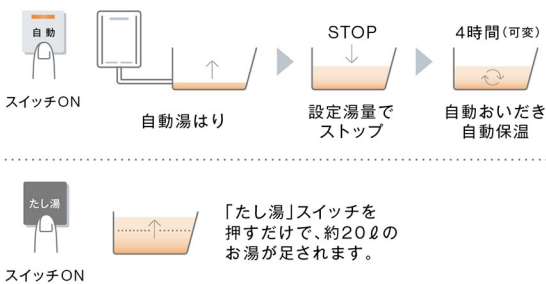

先行発注割引キャンペーン実施中!!

2022年11月末日まで

省エネタイプ 給湯・追いだきタイプの方

フルオート 湯はりから、おいだき・保温・たし湯まで、すべておまかせ全自動。

オート 湯はりから、おいだき・保温までが自動。

スタンダードタイプ 給湯・追いだきタイプの方

オート 湯はりから、おいだき・保温までが自動。

Rinnai ECOジョーズ ガスふろ給湯器

24号 マイクロバブル

RUF-ME2406AW

マイクロバブルバスユニット

圧倒的な泡の量が、まるで温泉のような極上の湯をつくり、温浴効果や保温効果も期待できます。

46% OFF

希望小売価格 651,970円(税込)

349,000円(税込)

標準工事費別途