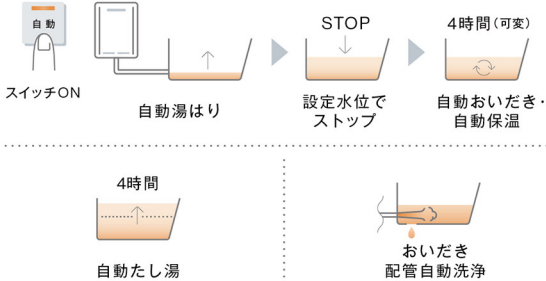

先行発注割引キャンペーン実施中!!

2022年11月末日まで

省エネタイプ 給湯・追いだきタイプの方

フルオート 湯はりから、おいだき・保温・たし湯まで、すべておまかせ全自動。

オート 湯はりから、おいだき・保温までが自動。

スタンダードタイプ 給湯・追いだきタイプの方

オート 湯はりから、おいだき・保温までが自動。

Rinnai ECOジョーズ ガスふろ給湯器