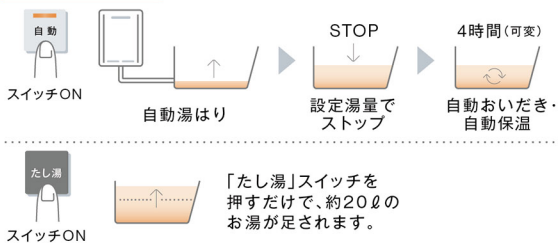

先行発注割引キャンペーン実施中!!

2022年11月末日まで

省エネタイプ 給湯・追いだきタイプの方

フルオート 湯はりから、おいだき・保温・たし湯まで、すべておまかせ全自動。

オート 湯はりから、おいだき・保温までが自動。

スタンダードタイプ 給湯・追いだきタイプの方

オート 湯はりから、おいだき・保温までが自動。

Rinnai ECOジョーズ ガスふろ給湯器

24号 マイクロバブル

RUF-ME2406AW

マイクロバブルバスユニット

圧倒的な泡の量が、まるで温泉のような極上の湯をつくり、温浴効果や保温効果も期待できます。

46% OFF

希望小売価格 651,970円(税込)

349,000円(税込)

標準工事費別途